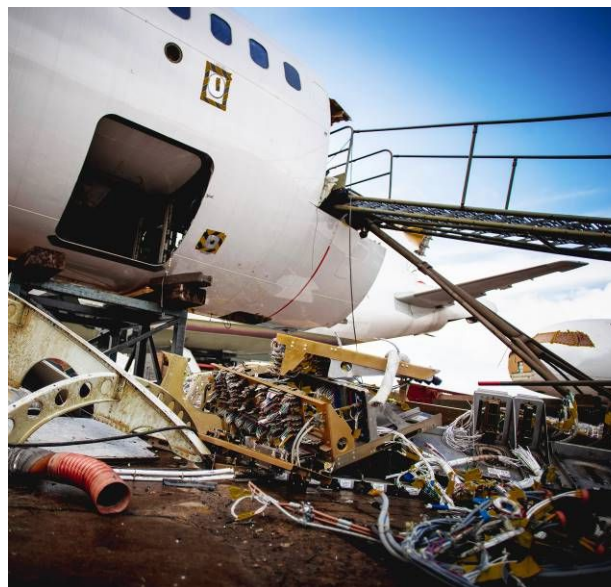

## HÄRTETEST – DER TÜV PRÜFT DEUTSCHE TV-PREMIERE | EIGENPRODUKTION

4 FOLGEN | AB 7. JANUAR | FR | 20:15

In vier Folgen sind wir hautnah dabei, wenn TÜV-Experten aus allen Teilen des Landes die unterschiedlichsten Geräte, Maschinen und Anlagen auf Herz und Nieren prüfen. Dabei arbeiten sie mit kreativen Mitteln und manchmal sogar mit vollem Körpereinsatz, so wie bei der Wasserrutschen-Abnahme im Schwimmbad. Werden sie das begehrte Siegel erteilen?

## DIE FLUGZEUGVERSCHROTTER DEUTSCHE TV-PREMIERE

10 FOLGEN | AB 2. JANUAR | SO | 20:15

Was passiert mit Flugzeugen, die in den Ruhestand gehen? Fast jeder zehnte Flieger landet bei den Luftfahrtspezialisten von eCube Solutions in Wales. Hier werden die ausgemusterten Maschinen fachgerecht in ihre Einzelteile zerlegt, recycelt oder für den Weiterverkauf aufbereitet. Der globale Markt für Gebrauchtteile boomt. Die termingerechte Ausschichtung ist immer ein Wettlauf gegen die Zeit.

## INSIDE THE FACTORY

NEUE FOLGEN | DEUTSCHE TV-PREMIERE

3 FOLGEN | AB 12. JANUAR | MI | 20:15

Gregg Wallace besucht einige der größten Fabriken Europas und zeigt in jeder Folge die komplette Produktionskette eines beliebten Konsumartikels wie Müsli, Apfelwein oder Socken. Cherry Healey wirft unterdessen einen Blick auf wissenschaftliche und innovative Aspekte der Produkte und die Historikerin Ruth Goodman schildert, wie sie entstanden sind.